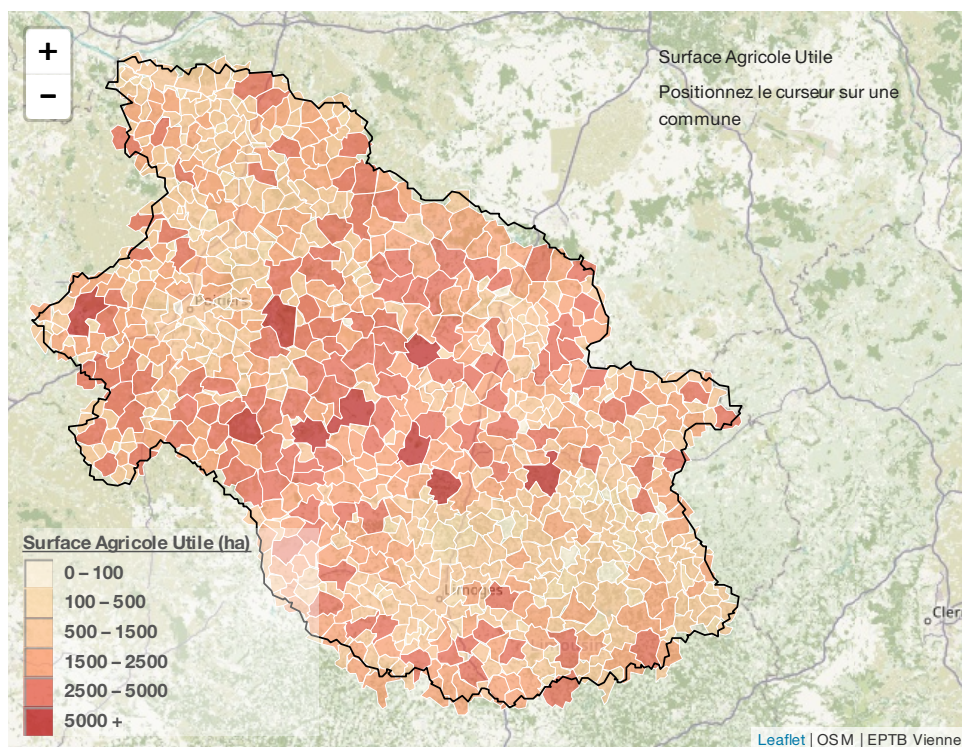

Surface Agricole Utile

Imprimer la page

Fichier PDF

Carte

Commentaire / Analyse :

La surface agricole utile (SAU) occupe 61% du bassin de la Vienne. Les communes dont la SAU est la plus importante se situent sur le bassin médian.

Définition :

Surface Agricole Utile (Superficie agricole utilisée) : superficies des terres labourables, superficies des cultures permanentes, superficies toujours en herbe, superficies de légumes, fleurs et autres superficies cultivées de l'exploitation agricole.